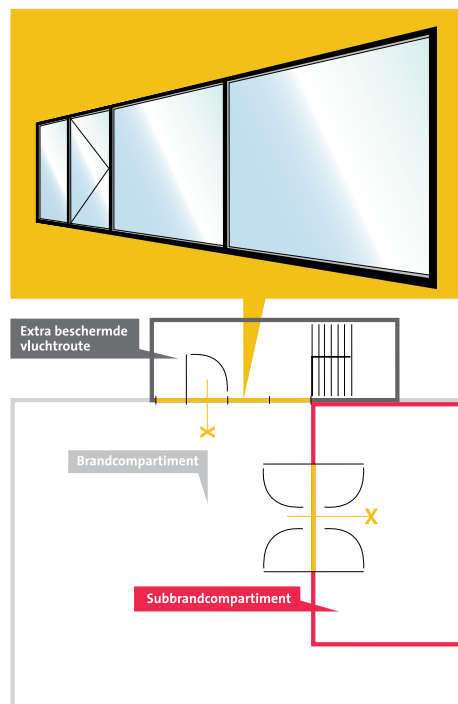

ONTDEK DE VOORDELEN VAN VETROFLAM 30

Vetroflam 30: vrijwel overal toepasbaar.

Vetroflam 30 is éézijdig brandwerend glas dat voldoet aan de classificatie EW30.

Een oplossing voor nagenoeg elke éézijdig brandwerende situatie. Voor vluchtroutes, veiligheidsvluchtroutes en (extra) beschermde vluchtroutes. In wanden, gevels, deuren, zijlicht- en... In grote maten toepasbaar, tot wel 1200 x 3000 mm in staal en 2000 x 2768 mm in hout.

Meer dan 80% van de glastoepassingen in de Nederlandse bouw mag éézijdig brandwerend zijn. Waarom zou u dan voor tweezijdig gaan?!

Voor alle informatie over compartimenten, bouwdelen, brandwerende zijdes en geldende classificaties verwijzen wij u graag naar onze speciale folder Fire Glass Solutions (Vuistregels conform NEN 6069:2011). U kunt deze gratis aanvragen bij Vetrotech Saint-Gobain Benelux.

Direct en snel leverbaar!

Vetroflam 30 is direct leverbaar. U heeft het glas binnen 2 werkweken in uw magazijn of op de bouw.

Dun, dus licht en makkelijk

Vetroflam 30 is slechts 6 mm dik. Dat is aanzienlijk dunner en dus lichter dan andere brandwerende beglazingen met classificatie EW30. Makkelijker en sneller te verwerken!

Eénzijdig is voordeliger

In acht van de tien situaties kunt u volstaan met éénzijdig brandwerend glas. En dat scheelt! Vraag snel een offerte aan voor Vetroflam 30.

Standaard letselveilig glas

Vetroflam is standaard letselveilig glas conform de EN 12600 klasse 1C1, hierdoor toegestaan conform NEN 3569 in deuren, zijlichten en doorgaande corridors.